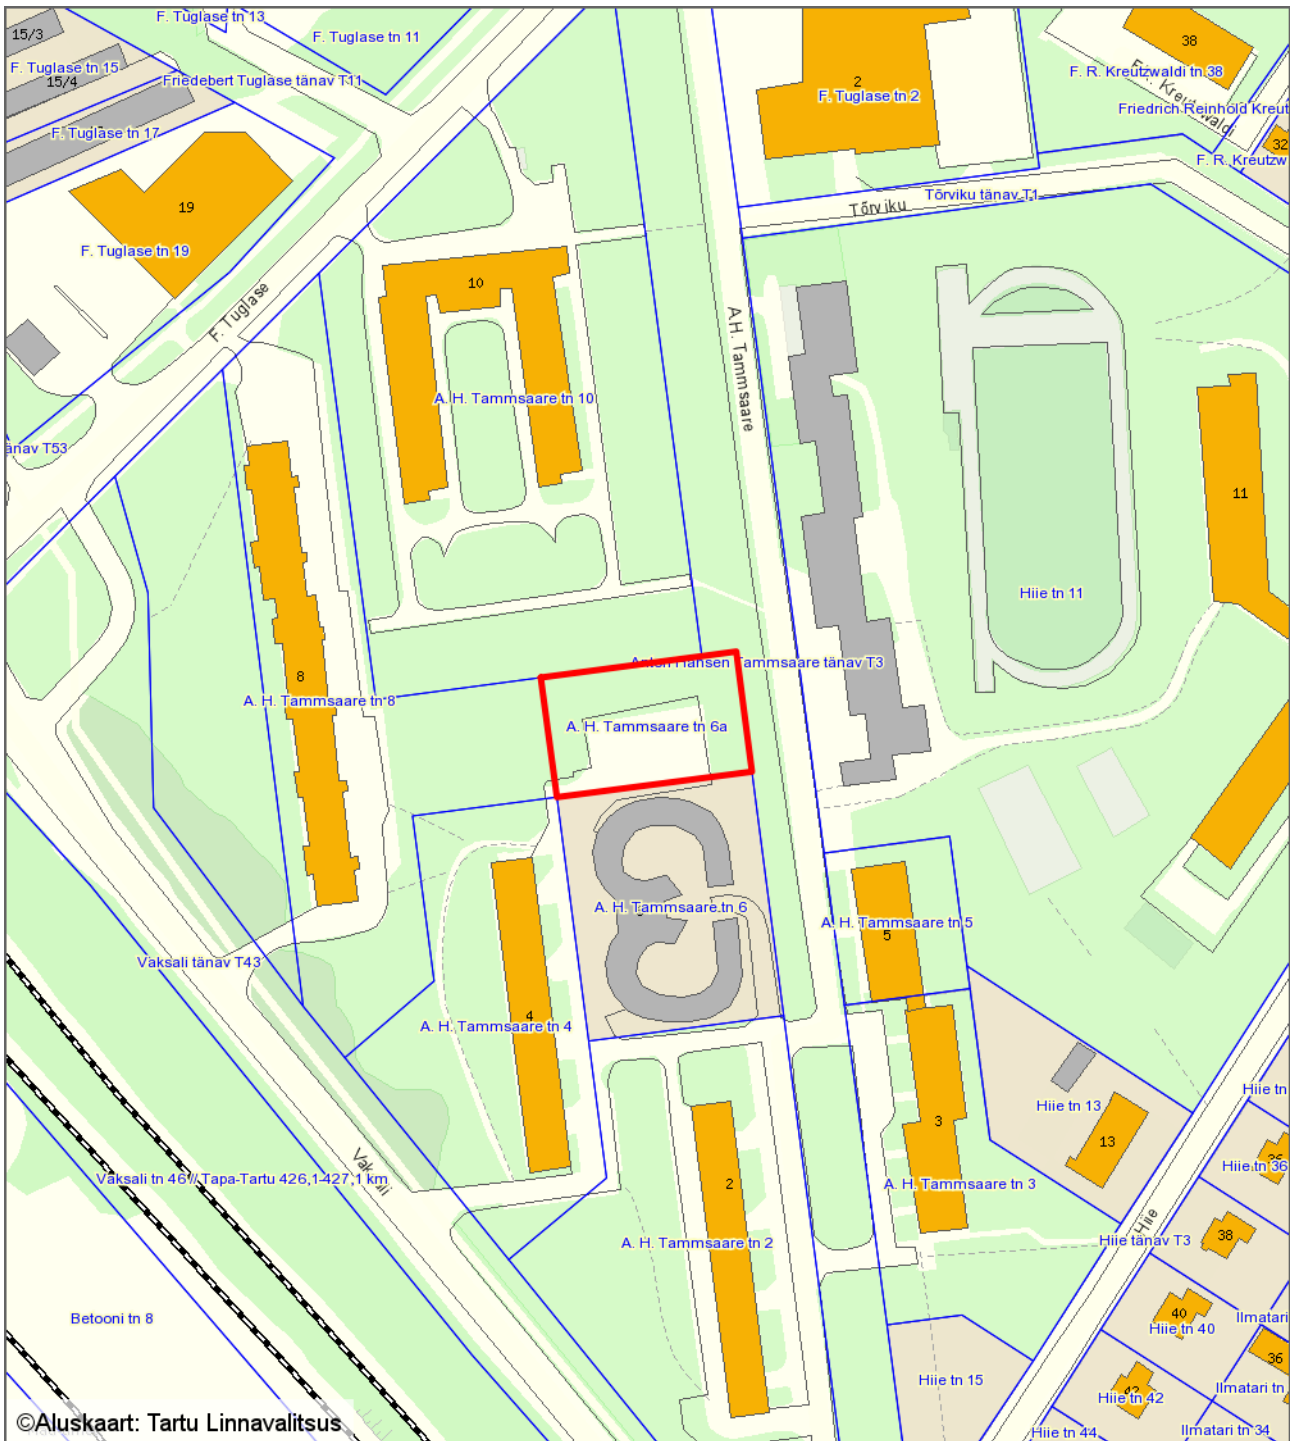

A. H. Tammsaare tn 6a

1 : 2000

— - krundi piir
1664 m² - pindala

Koostas: **Riina Jaani**

Kuupäev: **20.10.2016**